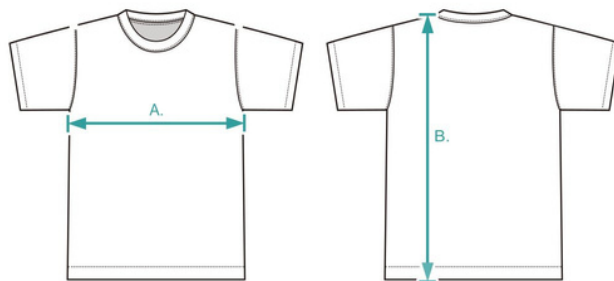

T-shirt sportowy unisex basic

Skład: 100% poliester, 135g/m2

Wskazówki pielęgnacyjne:

Prać razem z podobnymi kolorami, nie prasować nadruku, prać i prasować na lewej stronie

WYMIARY/ROZMIAR	S	M	L	XL	XXL
A. Szerokość klatki piersiowej*	48	51	54	57	60
B. Długość całkowita**	69	71	72	73	74

*A. Szerokość klatki piersiowej mierzona 1cm poniżej dołu pachowego

**B. Mierzona od najwyższego punktu ramienia do dołu