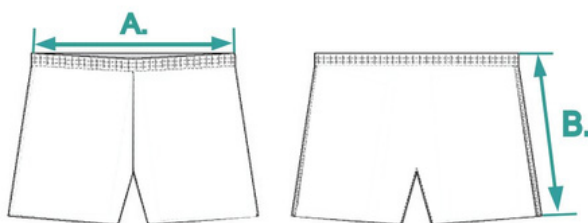

Shorty męskie sportowe basic

Skład: 90% poliester, 10% elastan, 130 g/m²

Wskazówki pielęgnacyjne:

Prać razem z podobnymi kolorami, nie prasować nadruku, prać i prasować na lewej stronie

WYMIARY/ROZMIAR	S	M	L	XL	XXL
A. Szerokość w pasie	38	40	42	44	46
B. Długość całkowita	33	35	37	39	41