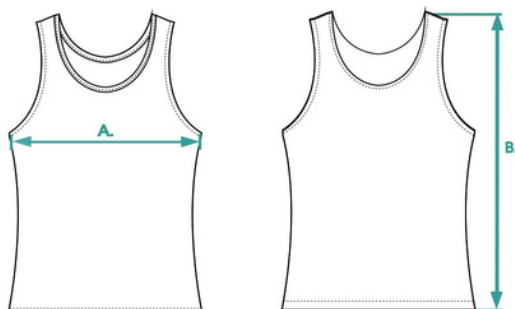

Bezrękawnik sportowy męski basic

Skład: 100% poliester, 140 g/m²

Wskazówki pielęgnacyjne:

Prać razem z podobnymi kolorami, nie prasować nadruku, prać i prasować na lewej stronie

WYMIARY/ROZMIAR	S	M	L	XL	XXL
A. Szerokość klatki piersiowej*	47	49	51	53	55
B. Długość całkowita**	69	71	73	75	77

*A. Szerokość klatki piersiowej mierzona 1cm poniżej dołu pachowego

**B. Mierzona od najwyższego punktu ramienia do dołu